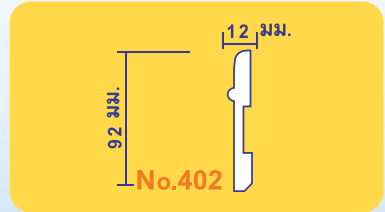

บ่งบอก ความเป็นตัวคุณ... ดึงดูดทุกสายตาด้วยความงาม น่าหลงใหล...

401

เบอร์	ขนาด	สี
401	92 x 16	มี 10 สี*

*รวมสีขาว = 10 สี

บัวล่าง 401 402 404 W11 D58

ความสวยคู่บรรยากาศ...

*ผลิตกันท์ดักแต่งภายใน

บัวล่าง

บ่งบอก ความเป็นตัวคุณ... ดึงดูดทุกสายตาด้วยความงาม น่าหลงใหล...

402

เบอร์	ขนาด	สี
402	92 x 12	มี 10 สี*

*รวมสีขาว = 10 สี

บัวล่าง

401

402

404