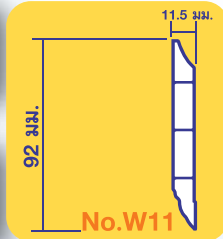

บ่งบอก ความเป็นตัวคุณ... ดึงดูดทุกสายตาด้วยความงาม น่าหลงใหล...

401

เบอร์	ขนาด	สี
401	92 x 16	มี 10 สี*

*รวมสีขาว = 10 สี

บัวล่าง 401 402 404 W11 D58

ความสวยคู่บรรยากาศ...

*ผลิตกันท์ดักแต่งภายใน

บัวล่าง

W11

D58

ความสวยคู่บรรยากาศ...

*ผลิตกันชนที่ตกแต่งภายใน

บัวล่าง

บ่งบอก ความเป็นตัวคุณ... ดึงดูดทุกสายตาด้วยความงาม น่าหลงใหล...

404

เบอร์	ขนาด	สี
404	92 x 16	มี 10 สี*

*รวมสีขาว = 10 สี

บัวล่าง 401 402 404 W11 D58

บัวล่าง

ความสวยคู่บรรยากาศ...

*ผลิตภัณฑ์ตกแต่งภายใน

ปกป้อง ความเป็นตัวคุณ... ดึงดูดทุกสายตาด้วยความงาม น่าหลงใหล...

เบอร์	ขนาด	สี
W11	92x11.5	ขาว

เบอร์	ขนาด	สี
D58	92x16	ขาว-ครีม

บัวล่าง 401 402 404 W11 D58

คุณภาพสูง มีความสวยงาม... ไม่ทำลายธรรมชาติ...

ระแนง

เบอร์	ขนาด	สี
388	76x10	ขาว-ครีม

ระแนง 388

YOUR SPLENDID ATMOSPHERE A-LINE

ความสวยคู่บรรยากาศ...

วิธีการติดตั้ง