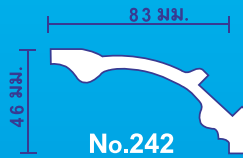

201

เบอร์	ขนาด	สี
201	76 x 103	ขาว

203

เบอร์	ขนาด	สี
203	85 x 85	ขาว

206

เบอร์	ขนาด	สี
206	40 x 40	ขาว

201

203

206

บัวบน

201

203

206

212

216

242

บัวบน

เปิดมุมมองใหม่ ค้นพบประติมากรรม ร่วมสมัย สัมผัสประสบการณ์
 แห่งยุคสมัยที่ผสมผสาน เปลี่ยนมุมมองการใช้ชีวิตแบบมีสไตล์เปลี่ยนชีวิตคุณให้ง่ายขึ้น...

212

เบอร์	ขนาด	สี
212	91 x 84	ขาว

216

เบอร์	ขนาด	สี
216	60 x 60	ขาว

242

เบอร์	ขนาด	สี
242	46 x 83	ขาว

212

216

242

บัวบน

201

203