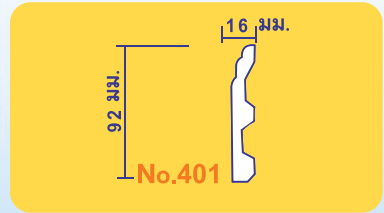

242

เบอร์	ขนาด	สี
242	46 x 83	ขาว

212

216

242

บัวบน

201

203

บ่งบอก ความเป็นตัวคุณ... ดึงดูดทุกสายตาด้วยความงาม น่าหลงใหล...

401

เบอร์	ขนาด	สี
401	92 x 16	มี 10 สี*

*รวมสีขาว = 10 สี

บัวล่าง 401 402 404 W11 D58

ความสวยคู่บรรยากาศ...

*ผลิตกันท์ดักแต่งภายใน

บัวล่าง