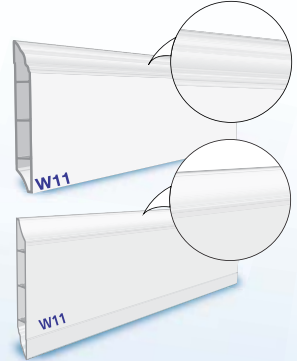

W11

D58

ความสวยคู่บรรยากาศ...

*ผลิตกันชนที่ตกแต่งภายใน

บัวล่าง

บ่งบอก ความเป็นตัวคุณ... ดึงดูดทุกสายตาด้วยความงาม น่าหลงใหล...

404

เบอร์	ขนาด	สี
404	92 x 16	มี 10 สี*

*รวมสีขาว = 10 สี

บัวล่าง 401 402 404 W11 D58

บัวล่าง

ความสวยคู่บรรยากาศ...

*ผลิตภัณฑ์ตกแต่งภายใน

ปกป้อง ความเป็นตัวคุณ... ดึงดูดทุกสายตาด้วยความงาม น่าหลงใหล...

เบอร์	ขนาด	สี
W11	92x11.5	ขาว

เบอร์	ขนาด	สี
D58	92x16	ขาว-ครีม

บัวล่าง 401 402 404 W11 D58

คุณภาพสูง มีความสวยงาม... ไม่ทำลายธรรมชาติ...

ระแนง

เบอร์	ขนาด	สี
388	76x10	ขาว-ครีม

ระแนง 388

YOUR SPLENDID ATMOSPHERE A-LINE

ความสวยคู่บรรยากาศ...

วิธีการติดตั้ง