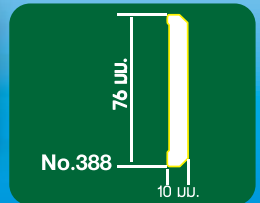

W11

D58

ความสวยคู่บรรยากาศ...

*ผลิตกันชนที่ตกแต่งภายใน

บัวล่าง

บ่งบอก ความเป็นตัวคุณ... ดึงดูดทุกสายตาด้วยความงาม น่าหลงใหล...

404

เบอร์	ขนาด	สี
404	92 x 16	มี 10 สี*

*รวมสีขาว = 10 สี

บัวล่าง 401 402 404 W11 D58

บัวล่าง

ความสวยคู่บรรยากาศ...

*ผลิตภัณฑ์ตกแต่งภายใน

ปกป้อง ความเป็นตัวคุณ... ดึงดูดทุกสายตาด้วยความงาม น่าหลงใหล...

เบอร์	ขนาด	สี
W11	92x11.5	ขาว

เบอร์	ขนาด	สี
D58	92x16	ขาว-ครีม

บัวล่าง 401 402 404 W11 D58

คุณภาพสูง มีความสวยงาม... ไม่ทำลายธรรมชาติ...

ระแนง

เบอร์	ขนาด	สี
388	76x10	ขาว-ครีม

ระแนง 388

YOUR SPLENDID ATMOSPHERE A-LINE

ความสวยคู่บรรยากาศ...

วิธีการติดตั้ง