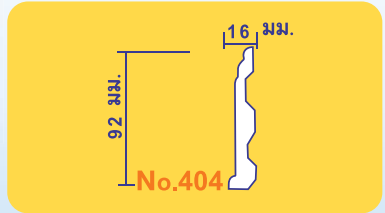

บ่งบอก ความเป็นตัวคุณ... ดึงดูดทุกสายตาด้วยความงาม น่าหลงใหล...

401

เบอร์	ขนาด	สี
401	92 x 16	มี 10 สี*

*รวมสีขาว = 10 สี

บัวล่าง 401 402 404 W11 D58

ความสวยคู่บรรยากาศ...

*ผลิตกันท์ดักแต่งภายใน

บัวล่าง

บ่งบอก ความเป็นตัวคุณ... ดึงดูดทุกสายตาด้วยความงาม น่าหลงใหล...

402

เบอร์	ขนาด	สี
402	92 x 12	มี 10 สี*

*รวมสีขาว = 10 สี

บัวล่าง

401

402

404

W11

D58

ความสวยคู่บรรยากาศ...

*ผลิตกันชนที่ตกแต่งภายใน

บัวล่าง

บ่งบอก ความเป็นตัวคุณ... ดึงดูดทุกสายตาด้วยความงาม น่าหลงใหล...

404

เบอร์	ขนาด	สี
404	92 x 16	มี 10 สี*

*รวมสีขาว = 10 สี

บัวล่าง 401 402 404 W11 D58

บัวล่าง

ความสวยคู่บรรยากาศ...

*ผลิตภัณฑ์ตกแต่งภายใน

ปกป้อง ความเป็นตัวคุณ... ดึงดูดทุกสายตาด้วยความงาม น่าหลงใหล...

เบอร์	ขนาด	สี
W11	92x11.5	ขาว

เบอร์	ขนาด	สี
D58	92x16	ขาว-ครีม